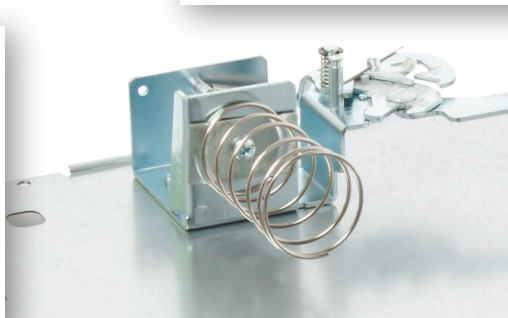

## Poscenter 16МК/16К5

Размеры: 410x420x100 мм

Лоток:

- 5 отделения для банкнот
- 8 отделений для монет

Механизм открытия:

- PUSH
- эл. механика

Цвет: черный, белый

Вес: 6,3 кг

## Poscenter 460K

Размеры: 460x170x103 мм

Лоток:

-4 отделения для банкнот

-8 отделений для монет

Механизм открытия:

-эл. механика

Цвет: черный, белый, серебро.